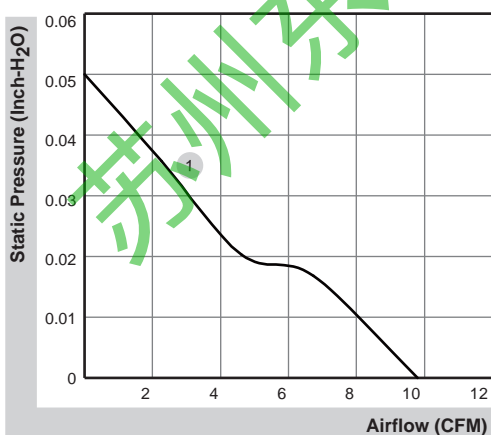

ø84.9x15 mm (IP Series)

9.8 CFM

■ 产品规格

IP56 型号	轴承	电压	电流	功率	转速	风量	风压	噪音	重量	曲线
	2BALL Sleeve	(VDC)	(mA)	(WATTS)	(RPM)	(CFM)	(Inch-H₂O)	(dB(A))	(g)	
GF60151B9-1E01C-AC9	☉	12	25	0.3	2200	9.8	0.05	17.1	45.0	1

IP68 型号	轴承	电压	电流	功率	转速	风量	风压	噪音	重量	曲线
	2BALL Sleeve	(VDC)	(mA)	(WATTS)	(RPM)	(CFM)	(Inch-H₂O)	(dB(A))	(g)	
GF60151B9-1E01C-AE9	☉	12	40	0.48	2200	9.8	0.05	17.1	45.0	1

■ 风量 / 风压特性曲线