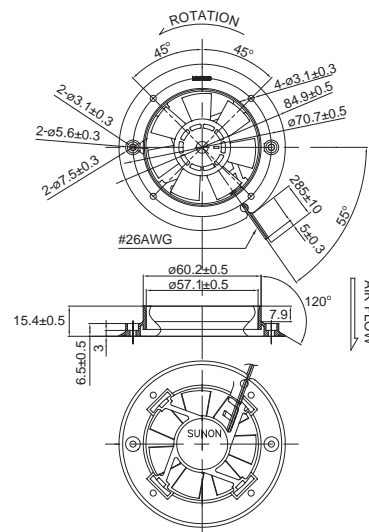

ø84.9x15 mm (IP Series)

9.8 CFM

■ 产品规格

| IP56 型号 | 轴承 | 电压 | 电流 | 功率 | 转速 | 风量 | 风压 | 噪音 | 重量 | 曲线 |
|---------------------|--------------|-------|------|---------|-------|-------|-------------------------|---------|------|----|
| | 2BALL Sleeve | (VDC) | (mA) | (WATTS) | (RPM) | (CFM) | (Inch-H ₂ O) | (dB(A)) | (g) | |
| GF60151B9-1E01C-AC9 | ☉ | 12 | 25 | 0.3 | 2200 | 9.8 | 0.05 | 17.1 | 45.0 | 1 |

| IP68 型号 | 轴承 | 电压 | 电流 | 功率 | 转速 | 风量 | 风压 | 噪音 | 重量 | 曲线 |
|---------------------|--------------|-------|------|---------|-------|-------|-------------------------|---------|------|----|
| | 2BALL Sleeve | (VDC) | (mA) | (WATTS) | (RPM) | (CFM) | (Inch-H ₂ O) | (dB(A)) | (g) | |
| GF60151B9-1E01C-AE9 | ☉ | 12 | 40 | 0.48 | 2200 | 9.8 | 0.05 | 17.1 | 45.0 | 1 |

■ 风量 / 风压特性曲线

■ 产品外观尺寸(mm)

*以上产品如有客制化设计需求请与SUNON销售人员联络·

中国区域正式授权代理经销商：苏州东世创电子科技有限公司
 联系电话：0512-55001290 传真：0512-55001295

邮箱：Public@cewsz.com