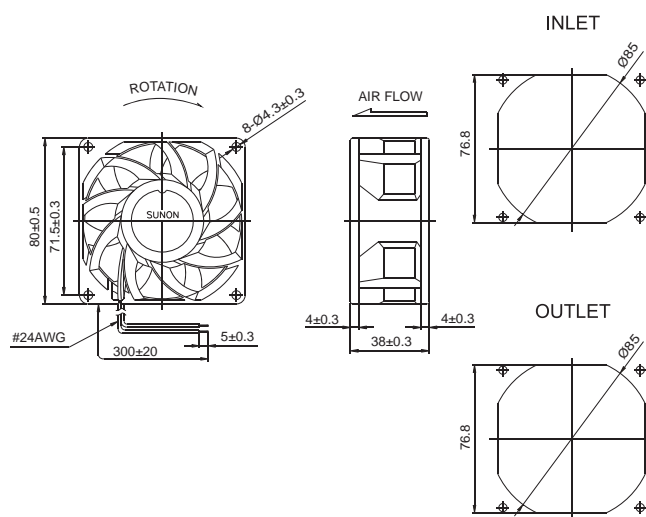

105.8~134.3 CFM

■ 产品规格

型号	轴承	电压	电流	功率	转速	风量	风压	噪音	重量	曲线
	2BALL Sleeve	(VDC)	(mA)	(WATTS)	(RPM)	(CFM)	(Inch-H ₂ O)	(dB(A))	(g)	
PF80384BX-000C-A99	☉	48	700	33.60	12900	134.3	3.35	67.5	204.0	1
PF80384B1-000C-A99	☉	48	380	18.24	10500	105.8	2.46	62.6	204.0	2

■ 风量 / 风压特性曲线

■ 产品外观尺寸(mm)

*以上产品如有客制化设计需求请与SUNON销售人员联络。

*以上规格如有变更恕不另行通知。最新产品信息请以SUNON网站(www.sunon.com)公告为主。

80x80x38 mm

59.5~84.1 CFM

■ 产品规格

型号	轴承	电压	电流	功率	转速	风量	风压	噪音	重量	曲线
	2BALL Sleeve	(VDC)	(mA)	(WATTS)	(RPM)	(CFM)	(inch-H ₂ O)	(dB(A))	(g)	
PMD1208PMB1-A (2).GN	☉	12	760	9.1	5700	84.1	0.74	55.2	175.0	1
PMD1208PMB2-A (2).GN	☉	12	530	6.4	4900	74.5	0.57	51.6	175.0	2
PMD1208PMB3-A (2).GN	☉	12	370	4.4	4200	59.5	0.43	47.3	175.0	3
PMD2408PMB1-A (2).GN	☉	24	400	9.6	5700	84.1	0.74	55.2	175.0	1
PMD2408PMB2-A (2).GN	☉	24	300	7.2	4900	74.5	0.57	51.6	175.0	2
PMD2408PMB3-A (2).GN	☉	24	200	4.8	4200	59.5	0.43	47.3	175.0	3
PMD4808PMB1-A (2).GN	☉	48	190	9.1	5700	84.1	0.74	55.2	175.0	1
PMD4808PMB2-A (2).GN	☉	48	140	6.7	4900	74.5	0.57	51.6	175.0	2
PMD4808PMB3-A (2).GN	☉	48	100	4.8	4200	59.5	0.43	47.3	175.0	3

■ 风量 / 风压特性曲线

■ 产品外观尺寸(mm)

*以上产品如有客制化设计需求请与SUNON销售人员联络。

*以上规格如有变更恕不另行通知。最新产品信息请以SUNON网站(www.sunon.com)公告为主。