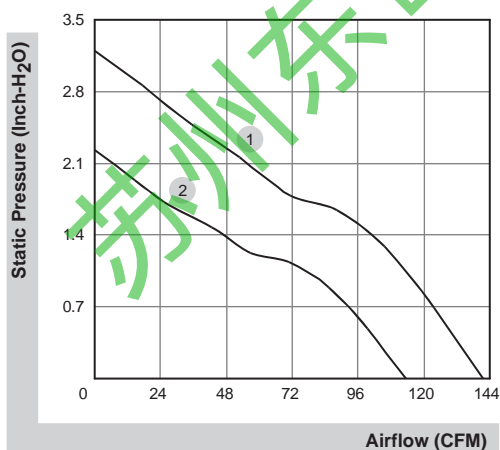

■ 风量 / 风压特性曲线