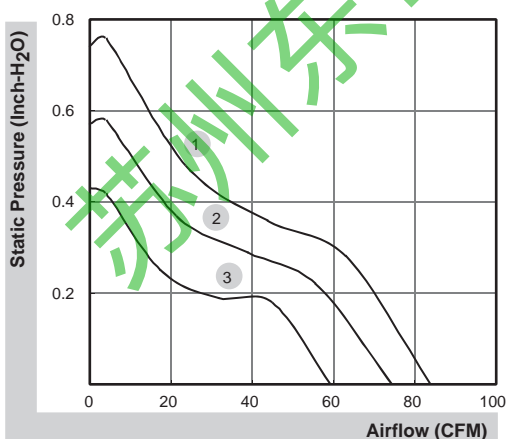

■ 风量 / 风压特性曲线