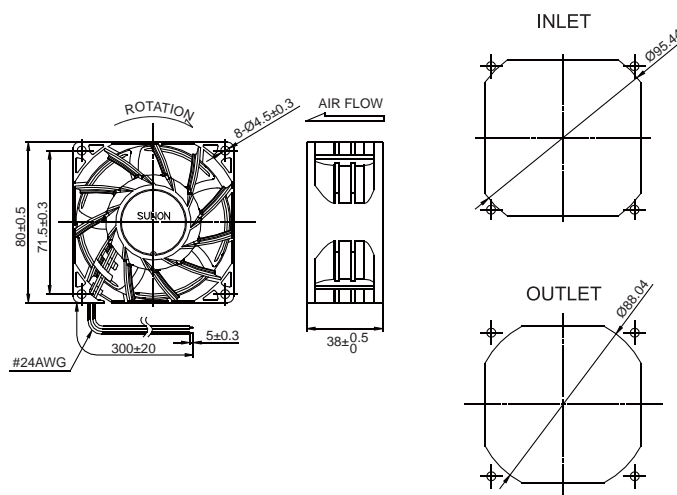

80x80x38 mm

113.9~141.9 CFM

型号	轴承	电压	电流	功率	转速	风量	风压	噪音	重量	曲线
	2BALL Sleeve	(VDC)	(mA)	(WATTS)	(RPM)	(CFM)	(Inch-H ₂ O)	(dB(A))	(g)	
PF80381BX-000C-A99	☉	12	4000	48.00	14000	141.9	3.20	72.1	195.0	1
PF80381B1-000C-A99	☉	12	2000	24.00	11200	113.9	2.23	64.8	195.0	2

■ 风量 / 风压特性曲线

■ 产品外观尺寸(mm)

*以上产品如有客制化设计需求请与SUNON销售人员联络。

中国区域正式授权代理经销商：苏州东世创电子科技有限公司

联系电话：0512-55001290

传真：0512-55001295

邮箱：Public@cewsz.com

80x80x38 mm

105.8~134.3 CFM

■ 产品规格

型号	轴承	电压	电流	功率	转速	风量	风压	噪音	重量	曲线
	2BALL Sleeve	(VDC)	(mA)	(WATTS)	(RPM)	(CFM)	(Inch-H ₂ O)	(dB(A))	(g)	
PF80384BX-000C-A99	☉	48	700	33.60	12900	134.3	3.35	67.5	204.0	1
PF80384B1-000C-A99	☉	48	380	18.24	10500	105.8	2.46	62.6	204.0	2

■ 风量 / 风压特性曲线

■ 产品外观尺寸(mm)

*以上产品如有客制化设计需求请与SUNON销售人员联络。

*以上规格如有变更恕不另行通知。最新产品信息请以SUNON网站(www.sunon.com)公告为主。

80x80x38 mm

59.5~84.1 CFM

■ 产品规格

型号	轴承	电压	电流	功率	转速	风量	风压	噪音	重量	曲线
	2BALL Sleeve	(VDC)	(mA)	(WATTS)	(RPM)	(CFM)	(inch-H ₂ O)	(dB(A))	(g)	
PMD1208PMB1-A (2).GN	☉	12	760	9.1	5700	84.1	0.74	55.2	175.0	1
PMD1208PMB2-A (2).GN	☉	12	530	6.4	4900	74.5	0.57	51.6	175.0	2
PMD1208PMB3-A (2).GN	☉	12	370	4.4	4200	59.5	0.43	47.3	175.0	3
PMD2408PMB1-A (2).GN	☉	24	400	9.6	5700	84.1	0.74	55.2	175.0	1
PMD2408PMB2-A (2).GN	☉	24	300	7.2	4900	74.5	0.57	51.6	175.0	2
PMD2408PMB3-A (2).GN	☉	24	200	4.8	4200	59.5	0.43	47.3	175.0	3
PMD4808PMB1-A (2).GN	☉	48	190	9.1	5700	84.1	0.74	55.2	175.0	1
PMD4808PMB2-A (2).GN	☉	48	140	6.7	4900	74.5	0.57	51.6	175.0	2
PMD4808PMB3-A (2).GN	☉	48	100	4.8	4200	59.5	0.43	47.3	175.0	3