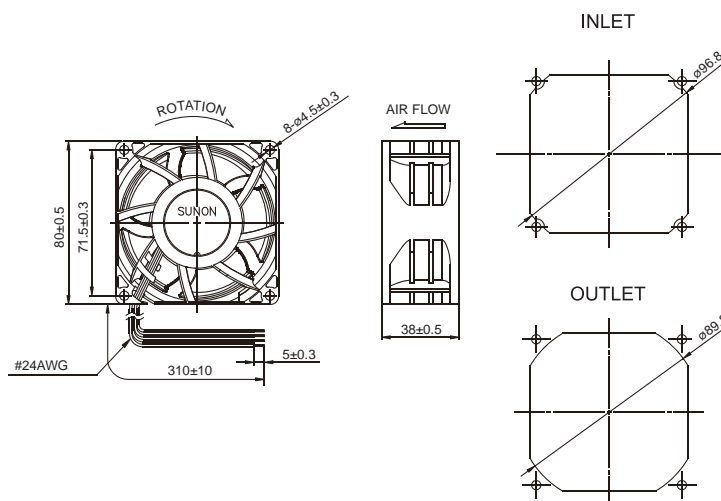

■ 风量 / 风压特性曲线

■ 产品外观尺寸(mm)

*以上产品如有客制化设计需求请与SUNON销售人员联络。

中国区域正式授权代理经销商：苏州东世创电子科技有限公司

联系电话：0512-55001290

传真：0512-55001295

邮箱：Public@cewsz.com

80x80x38 mm

105.8~134.3 CFM

■ 产品规格

型号	轴承	电压	电流	功率	转速	风量	风压	噪音	重量	曲线
	2BALL Sleeve	(VDC)	(mA)	(WATTS)	(RPM)	(CFM)	(Inch-H ₂ O)	(dB(A))	(g)	
PF80384BX-000C-A99	☉	48	700	33.60	12900	134.3	3.35	67.5	204.0	1
PF80384B1-000C-A99	☉	48	380	18.24	10500	105.8	2.46	62.6	204.0	2

■ 风量 / 风压特性曲线

■ 产品外观尺寸(mm)

*以上产品如有客制化设计需求请与SUNON销售人员联络。

*以上规格如有变更恕不另行通知。最新产品信息请以SUNON网站(www.sunon.com)公告为主。

80x80x38 mm

59.5~84.1 CFM

■ 产品规格

型号	轴承	电压	电流	功率	转速	风量	风压	噪音	重量	曲线
	2BALL Sleeve	(VDC)	(mA)	(WATTS)	(RPM)	(CFM)	(inch-H ₂ O)	(dB(A))	(g)	
PMD1208PMB1-A (2).GN	☉	12	760	9.1	5700	84.1	0.74	55.2	175.0	1
PMD1208PMB2-A (2).GN	☉	12	530	6.4	4900	74.5	0.57	51.6	175.0	2
PMD1208PMB3-A (2).GN	☉	12	370	4.4	4200	59.5	0.43	47.3	175.0	3
PMD2408PMB1-A (2).GN	☉	24	400	9.6	5700	84.1	0.74	55.2	175.0	1
PMD2408PMB2-A (2).GN	☉	24	300	7.2	4900	74.5	0.57	51.6	175.0	2
PMD2408PMB3-A (2).GN	☉	24	200	4.8	4200	59.5	0.43	47.3	175.0	3
PMD4808PMB1-A (2).GN	☉	48	190	9.1	5700	84.1	0.74	55.2	175.0	1
PMD4808PMB2-A (2).GN	☉	48	140	6.7	4900	74.5	0.57	51.6	175.0	2
PMD4808PMB3-A (2).GN	☉	48	100	4.8	4200	59.5	0.43	47.3	175.0	3