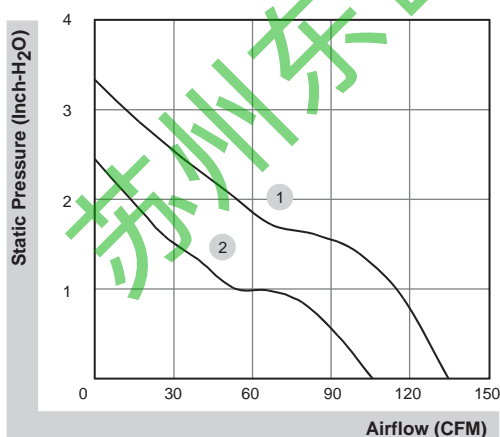

■ 风量 / 风压特性曲线